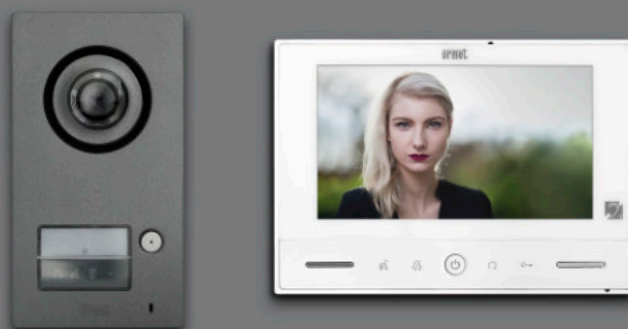

SOUPRAVY DOMOVNÍCH VIDEOTELEFONŮ

1723/71 - komfortní souprava domovního videotelefonu pro 1 účastníka, hands-free 7" videotelefon **vMODO**, panel antivandal **MIKRA2**, zdroj na DIN lištu, 2 vodiče, možnost až 3 paralelních videotelefonů (1723/73) s funkcí **interkomu**, integrovaná čtečka el. klíčů **MIFARE**, možnost připojení druhého tabla, záznam hovoru a export na **SD** kartu, možnost připojení modulu pro přesměrování hovoru na **Android** a **iOS**. Výchozí instalace **na povrch**.