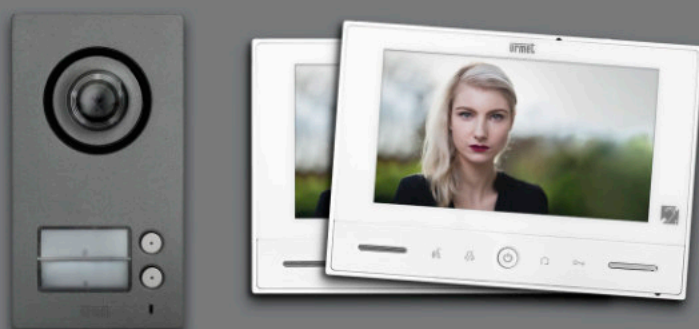

1723/72 - komfortní souprava domovního videotelefonu pro 2 účastníky, hands-free 7" videotelefony **vMODO**, panel antivandal **MIKRA 2**, zdroj na DIN lištu, 2 vodiče, možnost až 3 paralelních videotelefonů (1723/73) s funkcí **interkomu**, integrovaná čtečka el. klíčů **MIFARE**, možnost připojení druhého tabla, záznam hovoru a export na **SD** kartu, možnost připojení modulu pro přesměrování hovoru na **Android** a **iOS**. Výchozí instalace **na povrch**.