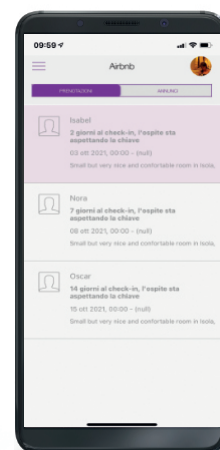

SMART MOBILITA

přístup a kontrola pro
systémy sdílení
dopravních prostředků,
možnost otevírat
konkrétní automobil

ŘEŠENÍ PRO AIRBNB

Aplikace Urmet SCLAK je integrována do systému **Airbnb** a umožňuje hostitelům **snadno spravovat přístup pro jejich hosty**.

Kromě funkcí pro Airbnb je aplikace Urmet SCLAK integrována i v dalších portálech pro správu rezervací (Octorate, Guesty, WuBook a další).

Komponenty

1086/11

JEDNOTKA SCLAK

Relé s Bluetooth rozhraním pro ovládání el. zámku. Lze umístit do instalační krabice, nebo integrovat do vstupního panelu - zde může být jednotka napájena přímo ze sběrnice systému 2Voice.