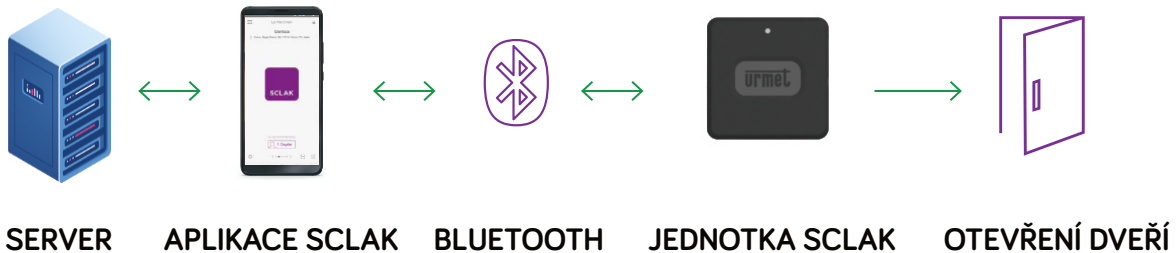

použitelný pro
jakoukoliv instalaci

Jak to funguje

Pomocí SCLAKu je možné nahradit mechanické klíče digitálními klíči pro všechny připojené zámky a **sdílet je trvale nebo dočasně** pozváním dalších uživatelů. Chytrý telefon se tak stane univerzální klíčenkou, která vám umožní nosit všechny digitální klíče s sebou a otevírat dveře. Pro používání těchto digitálních klíčů je třeba, v závislosti na profilu (k dispozici je více úrovní oprávnění), zakoupit **licence**, které budete chtít využívat.

Zařízení SCLAK **se připojí prostřednictvím Bluetooth ke smartfonu** a pokud uživatel poskytne aplikaci oprávnění, bude moci ovládat jednotku SCLAK. K otevření dveří není potřeba internetové připojení. Vlastnosti klíče jsou definovány správcem/vlastníkem a zůstávají uloženy v aplikaci. Při vlastním otevření pomocí aplikace telefon pouze odešle informace o klíči do jednotky SCLAK.

Všechna zařízení SCLAK disponují **konektivitou BLE 4.0**.

APLIKACE URMET SCLAK

S aplikací Urmet SCLAK lze otevírat klepnutím na tlačítko na displeji smartfonu: tímto způsobem, prostřednictvím Bluetooth, vysílá smartfon povel do zařízení SCLAK instalovaného v blízkosti ovládaného vstupu.