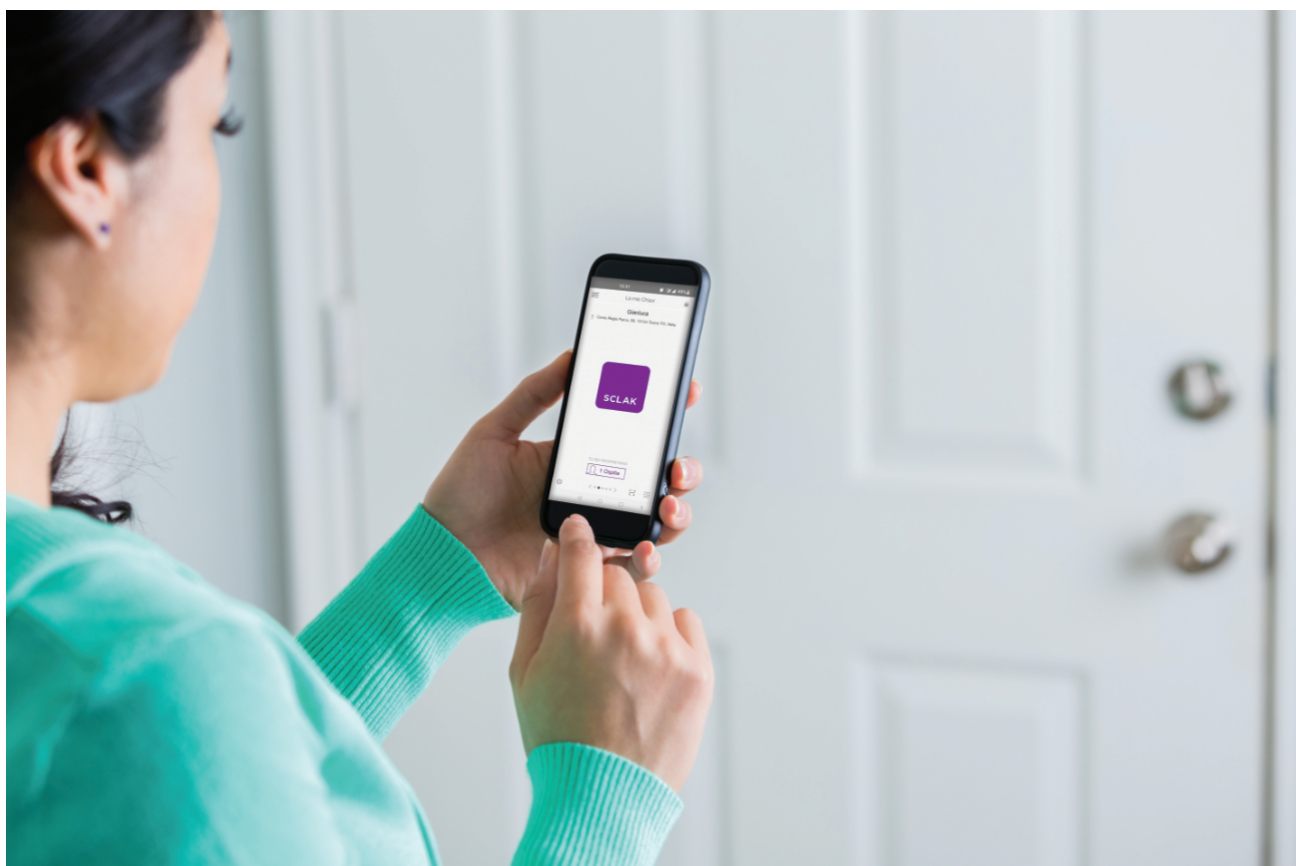

použitelný pro
jakoukoliv instalaci

Jak to funguje

Pomocí SCLAKu je možné nahradit mechanické klíče digitálními klíči pro všechny připojené zámky a **sdílet je trvale nebo dočasně** pozváním dalších uživatelů. Chytrý telefon se tak stane univerzální klíčenkou, která vám umožní nosit všechny digitální klíče s sebou a otevírat dveře. Pro používání těchto digitálních klíčů je třeba, v závislosti na profilu (k dispozici je více úrovní oprávnění), zakoupit **licence**, které budete chtít využívat.

Zařízení SCLAK **se připojí prostřednictvím Bluetooth ke smartfonu** a pokud uživatel poskytne aplikaci oprávnění, bude moci ovládat jednotku SCLAK. K otevření dveří není potřeba internetové připojení. Vlastnosti klíče jsou definovány správcem/vlastníkem a zůstávají uloženy v aplikaci. Při vlastním otevření pomocí aplikace telefon pouze odešle informace o klíči do jednotky SCLAK.