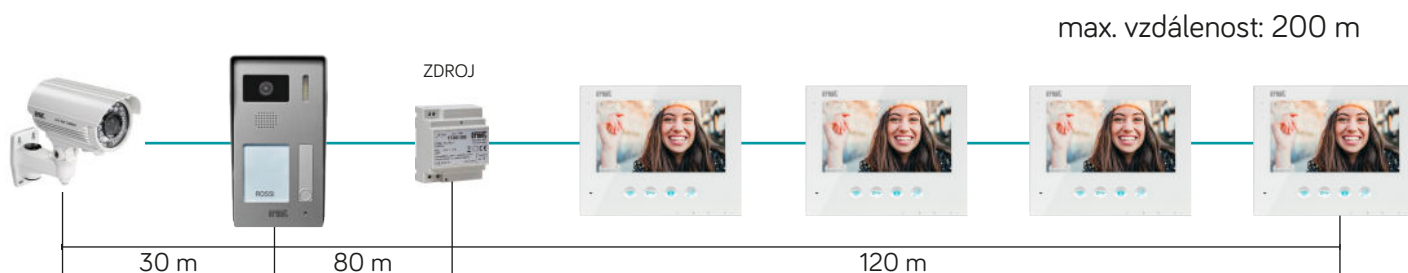

Videosouprava až pro 4 rodiny

Výhody

navržená pro přeměrování hovorů na smartfon (s přídatným modulem)

rozšiřitelná až pro 4 rodiny

interkom mezi paralelními stanicemi

otevírání elektrického zámku a brány

Vyšší bezpečnost

vstupní panel se širokoúhlovou kamerou s úhly záběru - H: 113° - V: 92°

možnost přídatné kamery

možnost integrování čtečky elektronických klíčů do panelu

IN-OUT ZAPOJENÍ