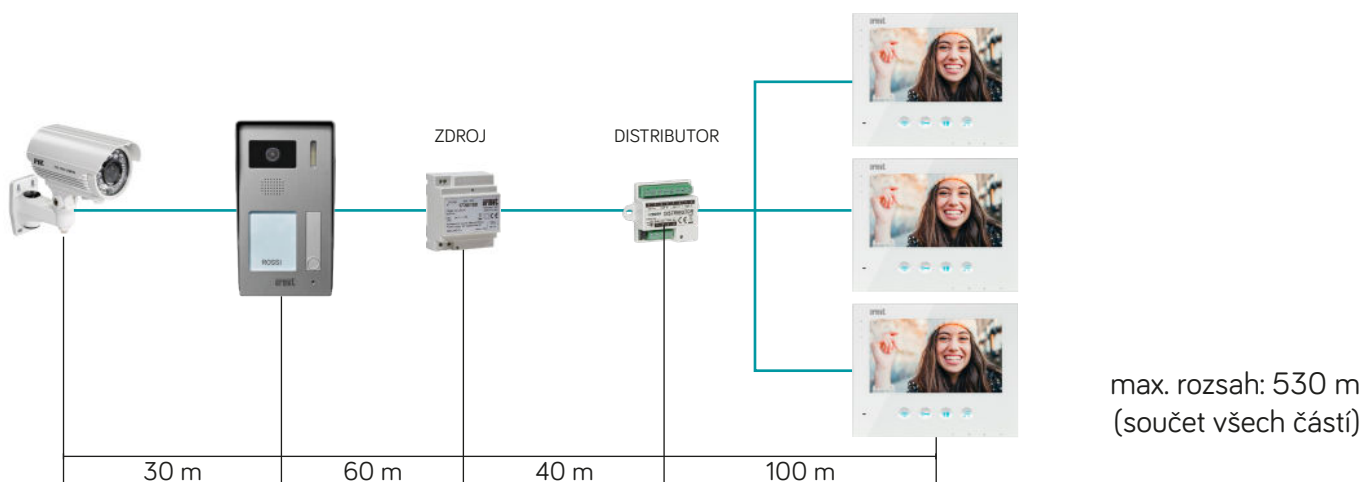

ZAPOJENÍ S DISTRIBUTOREM