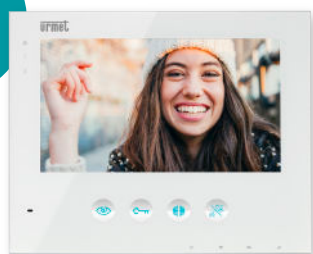

1730/501

BOHATĚ VYBAVENÁ VIDEOSOUPRAVA

S MOŽNOSTÍ ROZŠÍŘENÍ O FUNKCI PŘESMĚROVÁNÍ HOVORU

Jedna souprava - mnoho možností

7"
SOFT
TOUCH

ZDROJ DO ROZVADĚČE
(5 DIN)

IP54

7" HANDS-FREE VIDEOTELEFON

PŘÍSTUPOVÝ SYSTÉM

Panel je připraven na rozšíření volitelným modulem, který umožňuje ovládání elektrického zámku elektronickým klíčem - přívěskem.

Videosouprava až pro 4 rodiny

Výhody

navržená pro přeměrování hovorů na smartfon (s přídatným modulem)

Přesměrování hovoru na smartfon

Pomocník pro každodenní život

Jste zrovna pracovně mimo domov, na chatě nebo dovolené? **Už nemusíte mít starosti, kdo zvoní u vašich dveří.** Po nainstalování modulu pro přesměrování hovoru a aplikace **Urmét View** můžete odbavit volání ze systému domovního telefonu, otevřít branku nebo brán přímo z vašeho smartfonu nebo tabletu.